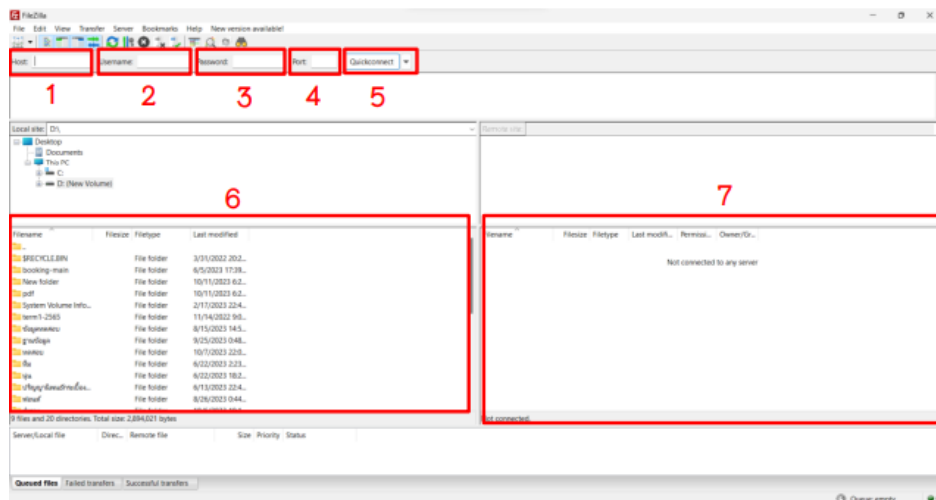

คู่มือติดตั้งโปรแกรม

การศึกษาเปรียบเทียบประสิทธิภาพกลยุทธ์ทางการตลาดดิจิทัลบนแพลตฟอร์ม Tiktok และ Instagram กรณีศึกษา Affiliate ผลิตภัณฑ์เครื่องสำอางแบรนด์ lovepotion มีการนำโปรแกรม Xampp เข้ามาช่วยในการไว้จำลอง web server เพื่อไว้ทดสอบสคริป หรือเว็บไซต์ในเครื่อง โดยมีรายละเอียดการใช้งาน ดังนี้

2. การใช้งานโปรแกรม FileZilla

2.1 การใช้งานโปรแกรม FileZilla เพื่ออัปโหลดฐานข้อมูลลง Host เพื่อให้เว็บไซต์ออนไลน์

ภาพที่ ก.17 แสดงหน้าจอรายละเอียดโปรแกรม FileZilla

คำอธิบายหมายเลขในภาพที่ ก.17 ดังนี้

หมายเลข 1 ใส่ข้อมูลโฮสต์

หมายเลข 2 กรอกชื่อผู้ใช้ที่กำหนดไว้

หมายเลข 3 กรอกรหัสผ่าน

หมายเลข 4 กรอกข้อมูล พอร์ตของโฮสต์

หมายเลข 5 กดเพิ่มข้อมูลใช้งาน

หมายเลข 6 ค้นหาไฟล์เตอร์ที่ต้องการอัปโหลด แล้วลากไปยังส่วนที่ 7

หมายเลข 7 การเพิ่ม ลบไฟล์ที่เราอัปโหลด